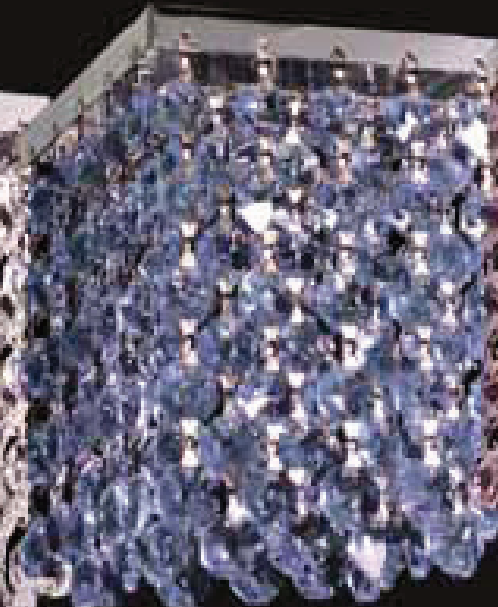

CPSQ-Crystalique-Plus Squares

BLK-Crystalique-Plus Black

SMK-Crystalique-Plus Smoke

AG-Crystalique-Plus Antique Green

CP-Crystalique-Plus

SAP-Crystalique-Plus Sapphire

PNK-Crystalique-Plus Pink

**Swarovski
Strass® Colors**