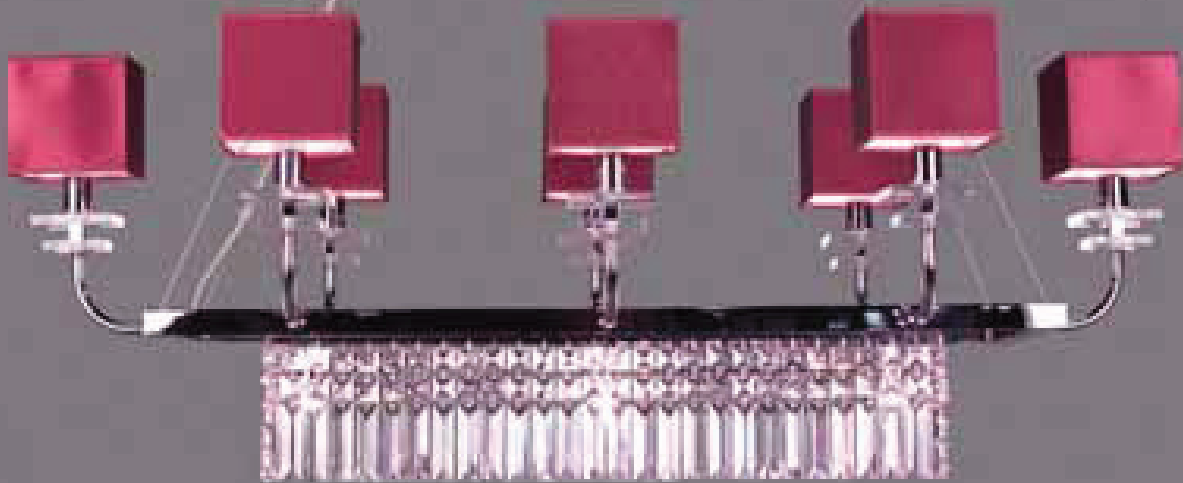

QUADRILLE

1934 BUR CAT
4(+1) Lights
24"W x 20-40"H⁺

1936 BUR CPP
6(+2) Light
36"L x 24"W x 20-40"H⁺

1931 BUR
1 Light
5"W x 13"H x 7"D

1932 BUR
2 Lights
14"W x 13"H x 6"D

1938 BUR CPR
8(+3) Lights
48"L x 24"W x 20-40"H⁺