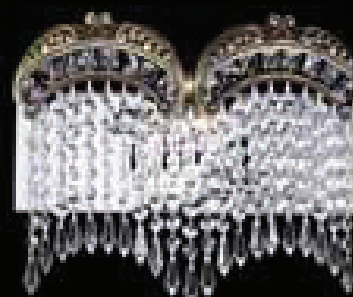

69862 CH CP
2 Lights
13"W x 11"H x 4"D

69864 RB CP
4 Lights
28"W x 11"H x 5"D

69863 CH CP
3 Lights
20"W x 11"H x 5"D

69863 RB CP
3 Lights
20"W x 11"H x 5"D

69864 CH CP
4 Lights
28"W x 11"H x 5"D

69862 RB CP
2 Lights
13"W x 11"H x 4"D