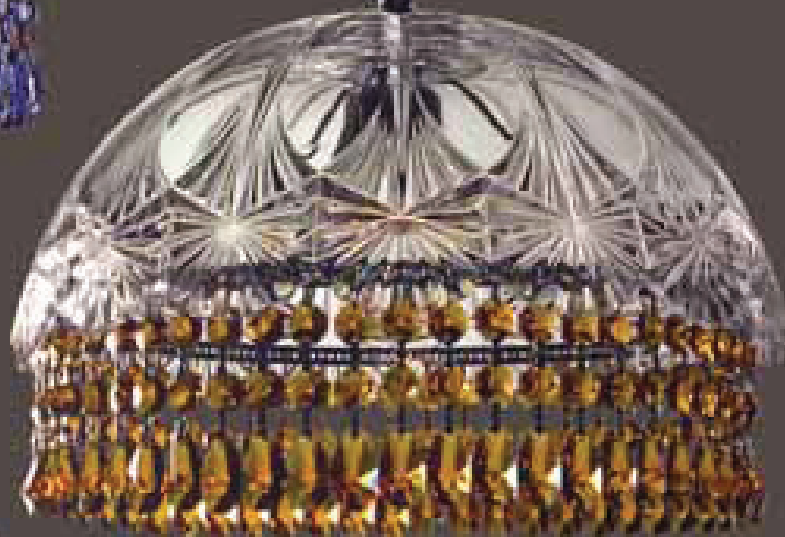

8220 CH PNK
1 Light
9"W x 8"H

8221 CH PNK
1 Light
12"W x 9"H

8220 CH SAP
1 Light
9"W x 8"H

8221 CH AG
8221 CH SAP
Not Shown

8220 CH AM
1 Light
9"W x 8"H

8221 CH AM
1 Light
12"W x 9"H

8220 CH AG
1 Light
9"W x 8"H