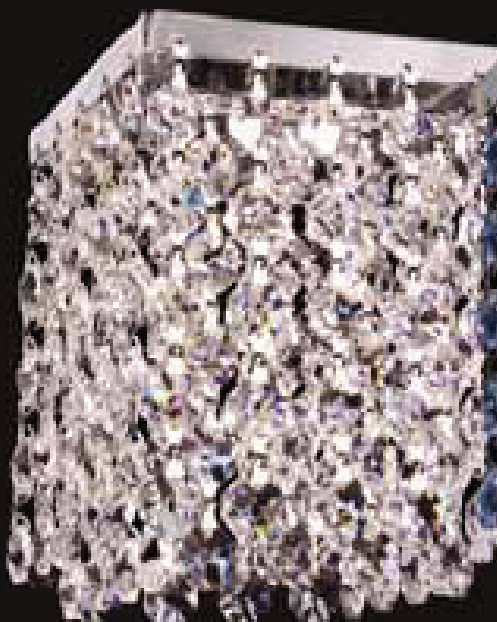

CPSQ-Crystalique-Plus Squares

BLK-Crystalique-Plus Black

SMK-Crystalique-Plus Smoke

AG-Crystalique-Plus Antique Green

CP-Crystalique-Plus

SAP-Crystalique-Plus Sapphire

PNK-Crystalique-Plus Pink

**Swarovski
Strass® Colors**