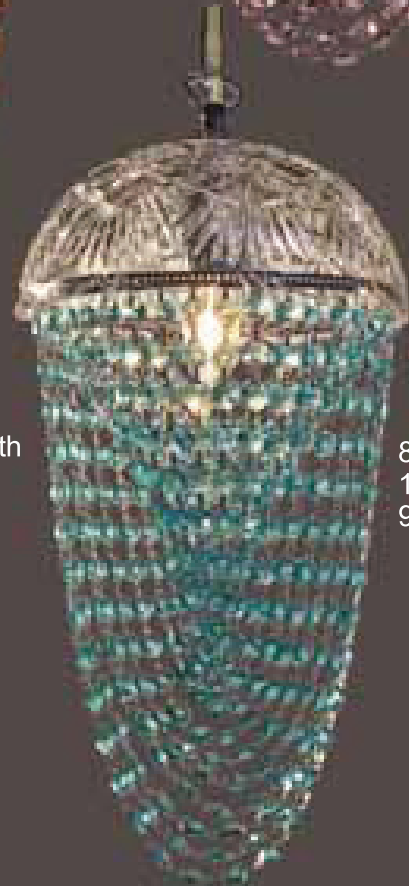

8223 AG
1 Light
9"W x 18"H