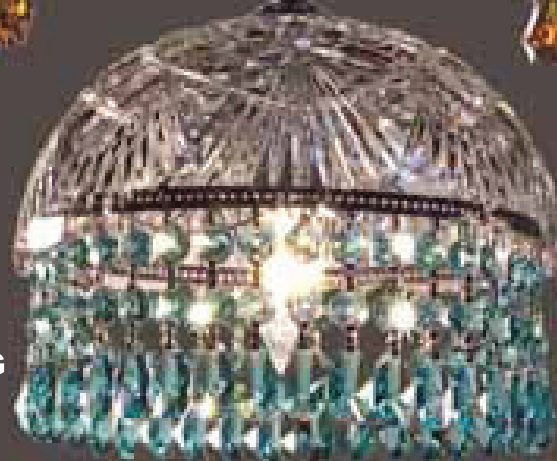

8220 CH PNK
1 Light
9"W x 8"H

8221 CH PNK
1 Light
12"W x 9"H

8220 CH SAP
1 Light
9"W x 8"H

8221 CH AG
8221 CH SAP
Not Shown

8220 CH AM
1 Light
9"W x 8"H

8221 CH AM
1 Light
12"W x 9"H

8220 CH AG
1 Light
9"W x 8"H