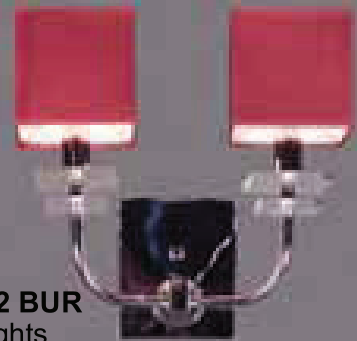

QUADRILLE

1934 BUR CAT
4(+1) Lights
24"W x 20-40"H⁺

1936 BUR CPP
6(+2) Light
36"L x 24"W x 20-40"H⁺

1931 BUR
1 Light
5"W x 13"H x 7"D

1932 BUR
2 Lights
14"W x 13"H x 6"D

1938 BUR CPR
8(+3) Lights
48"L x 24"W x 20-40"H⁺